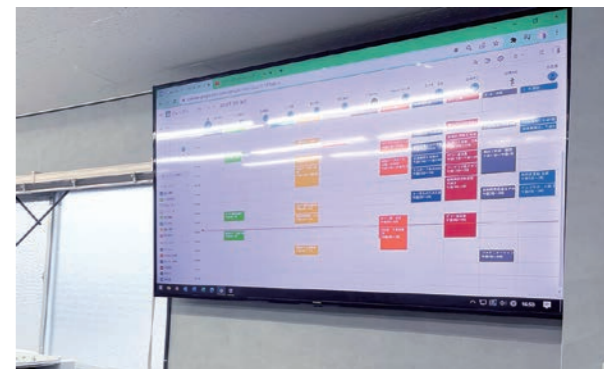

Before

After

一人掛け、二人掛けのソファ席。外の風景を見ながらカフェで仕事をしているかのように、いつもとは違う雰囲気です。

広々としたテーブルに4台のモニターを設置。パソコンに繋ぎ2画面で効率よく仕事ができます。また、気軽にちょっとしたミーティングも可能。

繋げて1つのチームテーブルとして広く使う、分解して一人用デスクとして集中して仕事するなど、多様性のある可動式デスクを採用しました。

大型モニターを設置し、各人のスケジュール、商談進捗、連絡事項などをリアルタイムで確認。

オフィスレイアウトだけでなく、IT/DX部分も強化しています。これからの働き方に併せたBフロアには是非ご来場ください！
皆様のこれから先の働く環境のヒントがたくさんあります！！

NI Collabo 360

FORTINET

FortiClient VPN

HOME

Document Navigator

Money Forward クラウド

Touch On Time